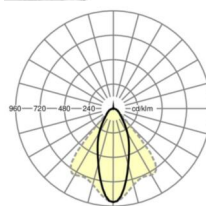

параметры

номер заказа	19427004170
код EAN	4020863401598
номер таможенного тарифа	94051190
Знак прохождения контроля	IP 64, класс защиты I, ENEC10 VDE, F, D, HACCP DIN10500/Food/IFS-пригодность для применения/BRC, Indoor, CE
Степень ударопрочности IK	IK03 (-20°C bis 35°C)
Температура окружающей среды	ta -20°C в 35°C
Гарантийный срок	5 лет
Государственные программы поддержки	BEG - государственные субсидии для энергосберегающих зданий (действительна только для Германии)

электротехника

Балласт	Электронный драйвер (1 штука)
Мощность системы	53W
сетевое напряжение	230V/50Hz
класс энергосбережения/Источник света	D

Оптика

Оснастка	LED, цветопередача/оттенок света CRI ≥ 80 / 6500K
Допуск для координаты цветности (MacAdam)	3SDCM
Фотобиологическая безопасность (светильник)	RG1
Номинальный световой поток	7934lm
Срок службы LED	50000h L80/B10 (Tq 35°C)
светоотдача светильников	149lm/W
Угол излучения	40° (C0) / 85° (C90)
UGR поп./вдоль	19.7 / 21.4

DEEP-LINK

<https://www.regiolum.de/ru/article/19427004170>

Ссылка	LED 8000lm 865
ηLB	100 %
Φ ↓/↑	99 % / 1 %
UGR поп./вдоль	19.7 / 21.4