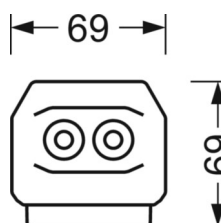

параметры

номер заказа	19427004170
код EAN	4020863401598
номер таможенного тарифа	94051190
Знак прохождения контроля	IP 64, класс защиты I, ENEC10 VDE, F, D, HACCP DIN10500/Food/IFS-пригодность для применения/BRC, Indoor, CE
Степень ударопрочности IK	IK03 (-20°C bis 35°C)
Температура окружающей среды	ta -20°C в 35°C
Гарантийный срок	5 лет
Государственные программы поддержки	BEG - государственные субсидии для энергосберегающих зданий (действительна только для Германии)

электротехника

Балласт	Электронный драйвер (1 штука)
Мощность системы	53W
сетевое напряжение	230V/50Hz
класс энергосбережения/Источник света	D

Оптика

Оснастка	LED, цветопередача/оттенок света CRI ≥ 80 / 6500K
Допуск для координаты цветности (MacAdam)	3SDCM
Фотобиологическая безопасность (светильник)	RG1
Номинальный световой поток	7934lm
Срок службы LED	50000h L80/B10 (Tq 35°C)
светоотдача светильников	149lm/W
Угол излучения	40° (C0) / 85° (C90)
UGR поп./вдоль	19.7 / 21.4

DEEP-LINK

<https://www.regiolum.de/ru/article/19427004170>

Ссылка	LED 8000lm 865
ηLB	100 %
Φ ↓/↑	99 % / 1 %
UGR поп./вдоль	19.7 / 21.4